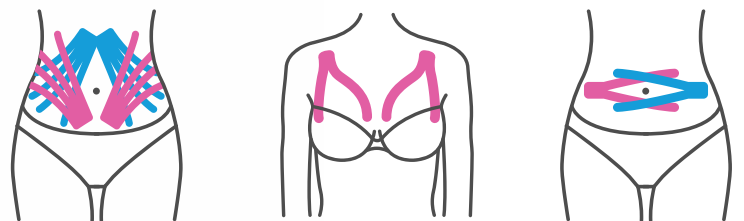

## REA TAPE BEAUTY

**Μέγεθος:** 5cm x 5m | 16ft 4 in x 2 in

**Ύφασμα / Υλικό:** 100% βαμβάκι

**Τεμάχια:** 1 ρολό/κουτί

Το **REA TAPE BEAUTY**, με μοναδική απαλή συγκολλητική φόρμουλα, είναι αφιερωμένο στην ευαίσθητη και λεπτή επιδερμίδα, ενώ αποδεικνύεται με δυνατό κράτημα - προσεκτικά κατασκευασμένο για εφαρμογές ομορφιάς.

η ομορφιά βρίσκεται  
στην επιδερμίδα