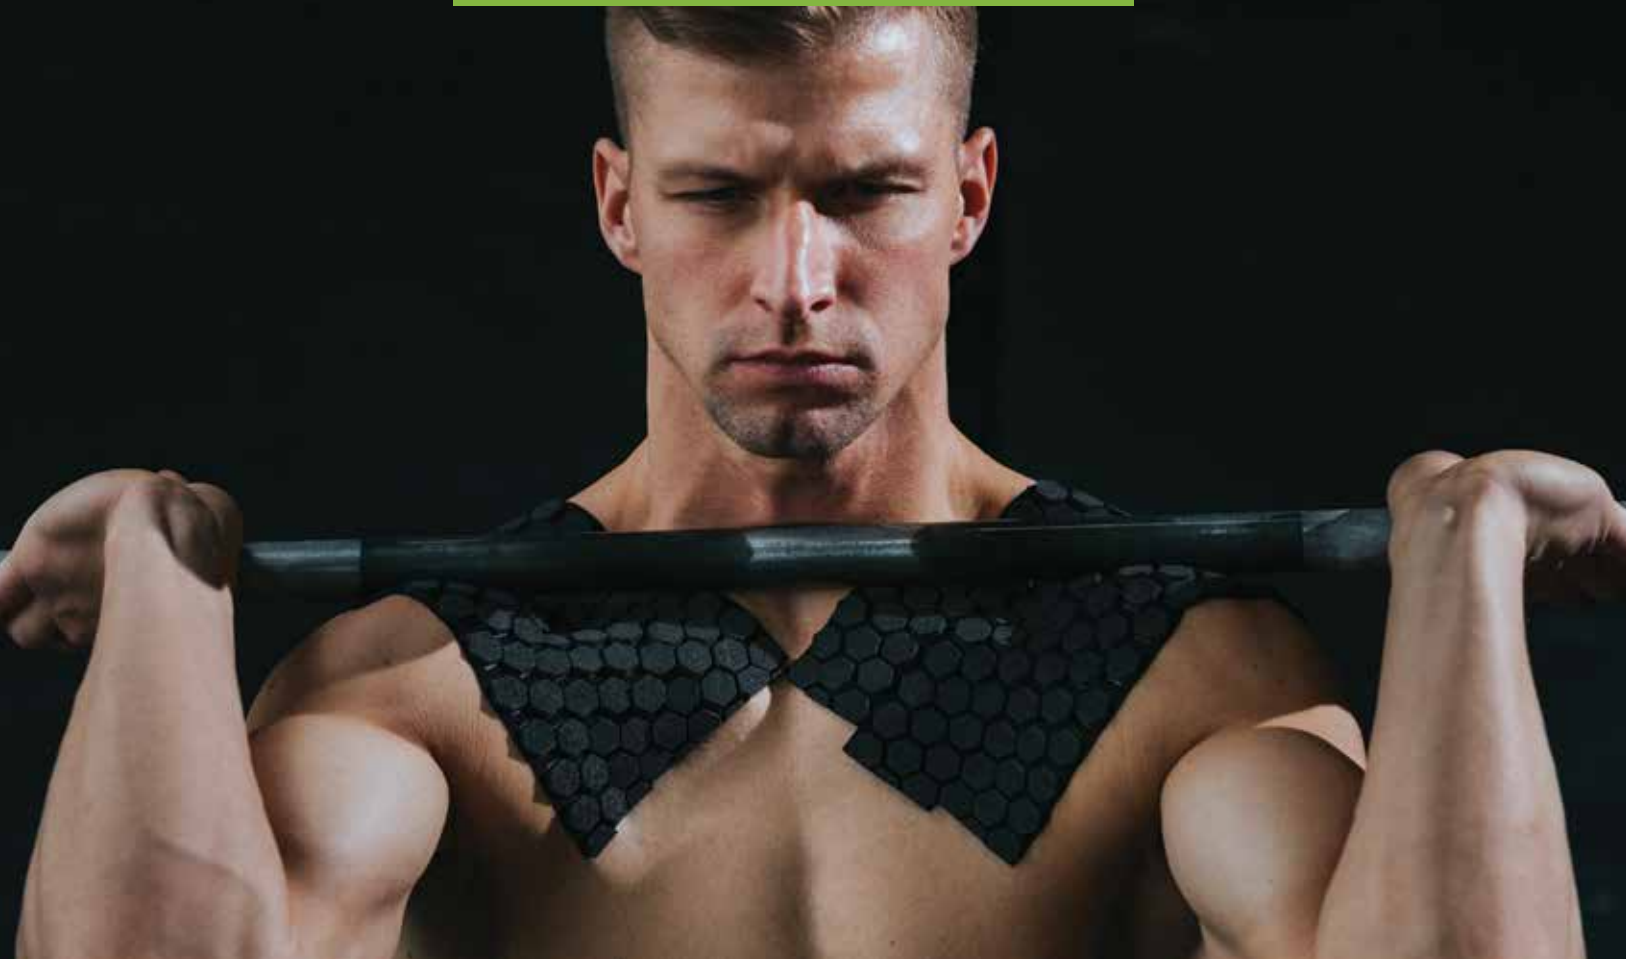

## REA TAPE ULTRA STRONG

**Μέγεθος:** 5m x 5cm | 16ft 4in x 2in

**Ύφασμα / Υλικό:** 100% cotton

**Τεμάχια:** 1 ρολό / κουτί

Το **REA TAPE ULTRA STRONG** είναι αφιερωμένο στους λάτρεις του crossfit και των extreme sports. Αυτή η ταινία είναι πιο κολλώδης από οποιαδήποτε άλλη μάρκα ταινία κινησιολογίας, βοηθώντας σας να αποδώσετε τα μέγιστα με σιγουριά. Εξαιρετικά ισχυρή κόλλα που δεν επηρεάζεται από τον ιδρώτα ή το νερό, καθιστώντας σας ασταμάτητο σε οποιαδήποτε κατάσταση ή καιρικές συνθήκες.

## REA TAPE PROTECT

**Μέγεθος:** 5m x 5cm | 16ft 4in x 2in

**Υφασμα / Υλικό:** 100% βαμβάκι με εξάγωνα αφρού υψηλής πυκνότητας

**Τεμάχια:** 1 ρολό/κουτί

Το **REA TAPE PROTECT** είναι μια καινοτόμος ταινία που ανοίγει μια νέα εποχή στον κόσμο της κινησιολογικής ταινίας. Αυτή είναι μια εξαιρετική ταινία με προστασία διπλώματος ευρεσιτεχνίας διαθέσιμη μόνο στους πελάτες της **REA TAPE**. Το **REA TAPE PROTECT** είναι σχεδιασμένο για τους λάτρεις των σπορ επαφής που χρειάζονται πρόσθετη προστασία κατά τη διάρκεια των λακτισμάτων και των χτυπημάτων τους. Το **REA TAPE PROTECT** είναι μια μοναδική συγχώνευση κλασικής ταινίας κινησιολογίας που ενισχύεται από εξάγωνα αφρού υψηλής πυκνότητας που απορροφούν την ενέργεια κρούσης.