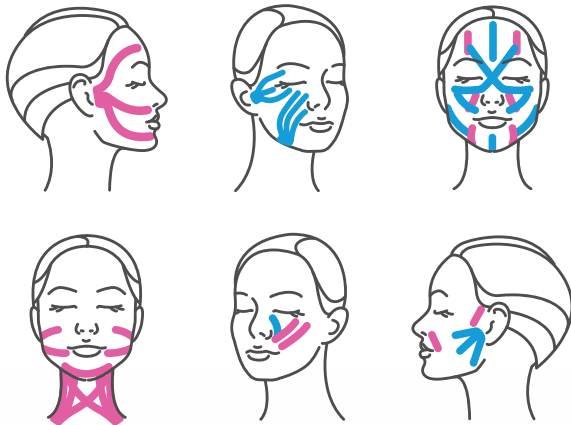

RT

REA TAPE BEAUTY

Μέγεθος: 5cm x 5m | 16ft 4 in x 2 in

Ύφασμα / Υλικό: 100% βαμβάκι

Τεμάχια: 1 ρολό/κουτί

Το **REA TAPE BEAUTY**, με μοναδική απαλή συγκολλητική φόρμουλα, είναι αφιερωμένο στην ευαίσθητη και λεπτή επιδερμίδα, ενώ αποδεικνύεται με δυνατό κράτημα - προσεκτικά κατασκευασμένο για εφαρμογές ομορφιάς.

η ομορφιά βρίσκεται
στην επιδερμίδα