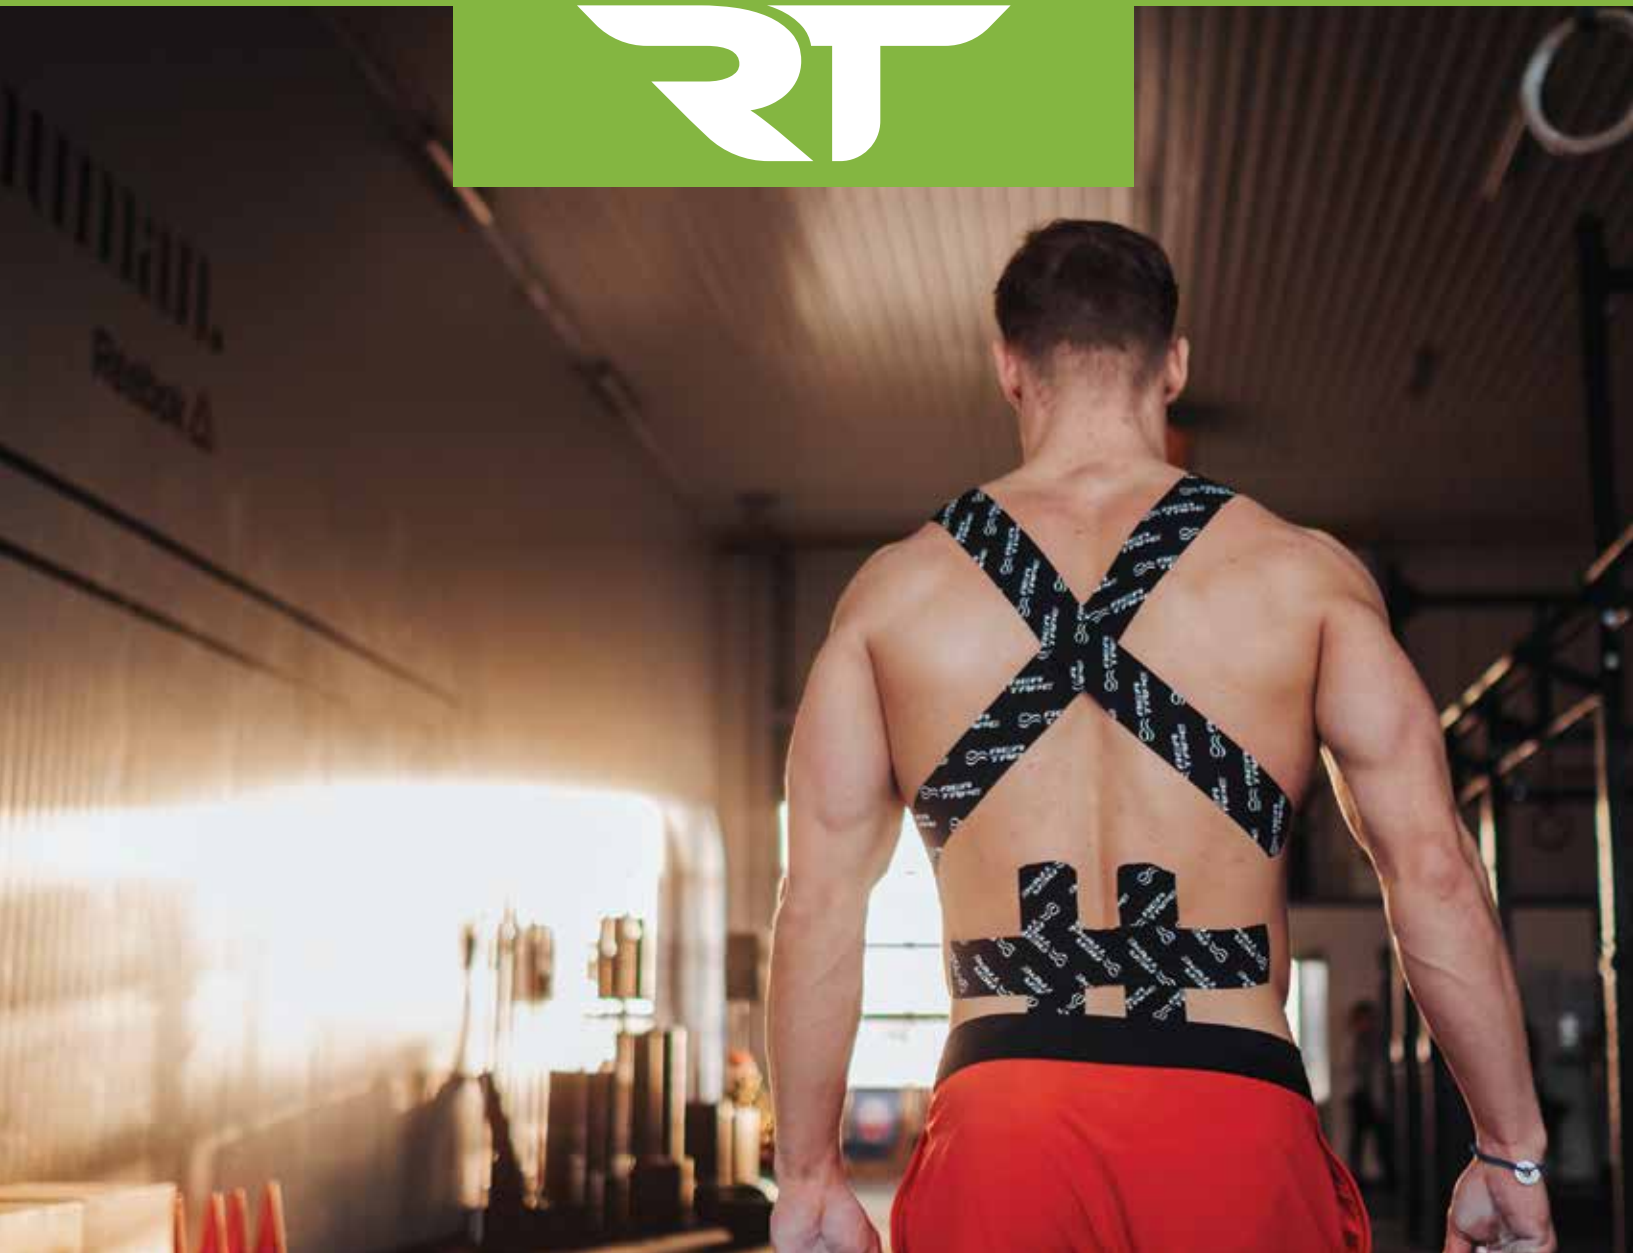

**πολύ δυνατή
κόλλα**

**πιο κολλητικό
από ποτέ**

REA TAPE ULTRA STRONG

Μέγεθος: 5m x 5cm | 16ft 4in x 2in

Ύφασμα / Υλικό: 100% cotton

Τεμάχια: 1 ρολό / κουτί

Το **REA TAPE ULTRA STRONG** είναι αφιερωμένο στους λάτρεις του crossfit και των extreme sports. Αυτή η ταινία είναι πιο κολλώδης από οποιαδήποτε άλλη μάρκα ταινία κινησιολογίας, βοηθώντας σας να αποδώσετε τα μέγιστα με σιγουριά. Εξαιρετικά ισχυρή κόλλα που δεν επηρεάζεται από τον ιδρώτα ή το νερό, καθιστώντας σας ασταμάτητο σε οποιαδήποτε κατάσταση ή καιρικές συνθήκες.