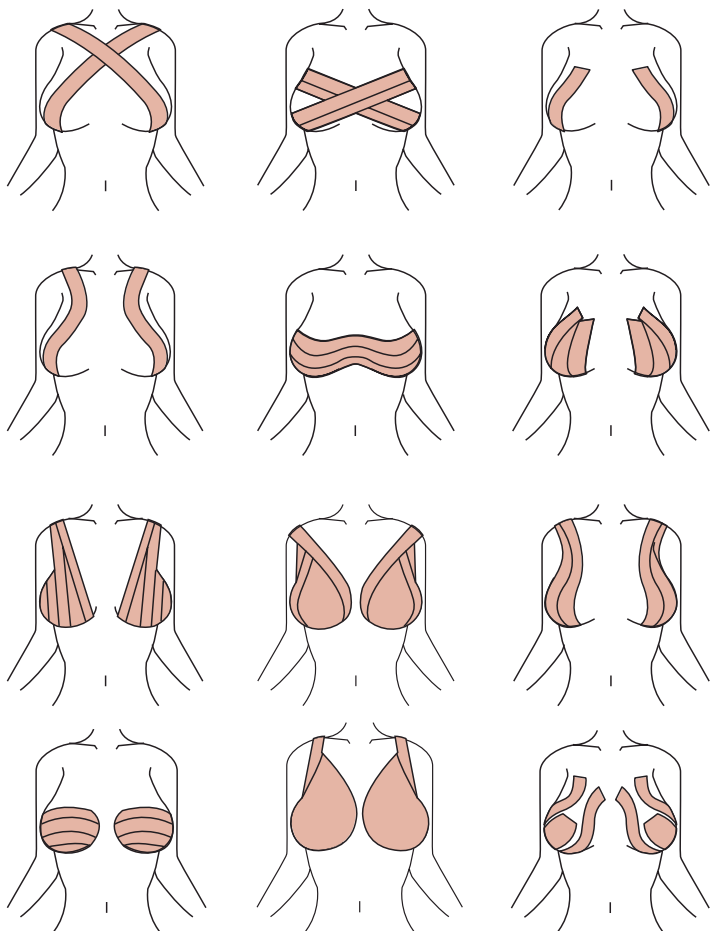

## REA TAPE BRA

**Μέγεθος:** 5cm x 5m | 16ft 4 in x 2 in

**Υφασμα / Υλικό:** 100% βαμβάκι

**Περιλαμβάνεται:** 10 καλύμματα θηλής

**Τεμάχια:** 1 ρολό/κουτί

Το **REA TAPE BRA** είναι μια ταινία ανύψωσης στήθους που παρέχει αξιόπιστη υποστήριξη που μπορεί να σας βοηθήσει να διαμορφώσετε μια τέλεια καμπύλη σώματος. Η προσαρμοσμένη σχεδίασή του, σας επιτρέπει να προσαρμόσετε το μήκος της ταινίας σύμφωνα με τις πραγματικές ανάγκες σας για να την κάνετε αόρατη κάτω από τα ρούχα. Κατάλληλο για μεγάλο ή μικρό στήθος. Η καλύτερη επιλογή ενώ φοράτε εξώπλατο φόρεμα, στράπλες ή μαγιό.